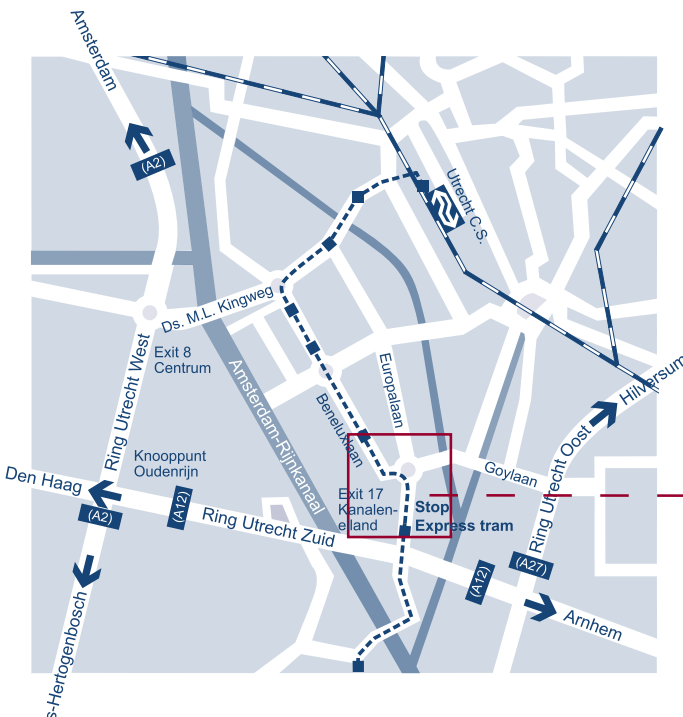

A12 vanuit Arnhem

Ring Utrecht Zuid, Jaarbeurs aanhouden; bij afrit 17 'Kanaleneiland, Jaarbeurs, Centrum' rechtsaf naar de Europalaan. Verder zoals boven aangegeven vanaf (*).

A12 vanuit Den Haag/Rotterdam

Ter hoogte van De Meern, Ring Utrecht Zuid, Jaarbeurs, Houten aanhouden; bij afrit 17 'Kanaleneiland, Jaarbeurs, Centrum' linksaf naar de Europalaan. Verder zoals boven aangegeven vanaf (*).

Openbaar vervoer

Komt u met het openbaar vervoer?

Berenschot Groep B.V. is vanaf Utrecht Centraal Station goed bereikbaar per bus of sneltram. De reistijd bedraagt ongeveer 15 minuten.

Bus

U kunt kiezen uit één van de volgende buslijnen:

- 63 (richting Vianen)
- 65 (richting Het Klooster via Plettenburg)
- 66 (richting Nieuwegein-Centrum via De Liesbosch)
- 74 (richting Vianen via Jutphaas)
- 77 (richting Nieuwegein-Zuid via Galecop)
- 241 (richting Wijk bij Duurstede via A12)
- 247 (richting Houten via Hoograven)

De busrit duurt 6 minuten. Stap uit bij halte Europaplein Noord. Het gebouw aan de overkant van de rotonde aan de linkerkant is Europalaan 40.

Sneltram

U kunt kiezen uit één van de volgende sneltrams:

- 60 (richting Nieuwegein-Zuid)
- 61 (richting IJsselstein)

De tramrit duurt 9 minuten. Stap uit bij halte Kanaleneiland-Zuid en loop terug richting rotonde. Het gebouw rechts op de hoek is Europalaan 40.

Berenschot Groep B.V.

Europalaan 40

3526 KS Utrecht

T +31 30 2 916 916

F +31 30 2 947 090

Berenschot